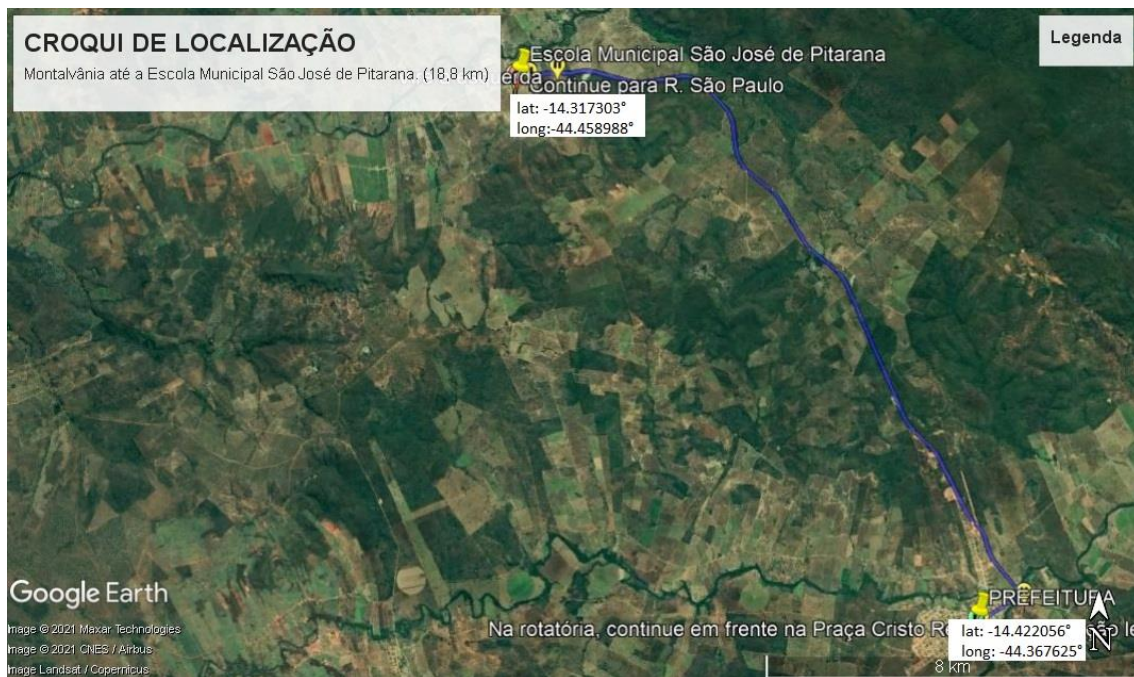

## CROQUI DE LOCALIZAÇÃO

Montalvânia, 15 de março de 2023

GUSTAVO SOARES OLIVEIRA

ENGENHEIRO CIVIL- CREA-MG-226599/D