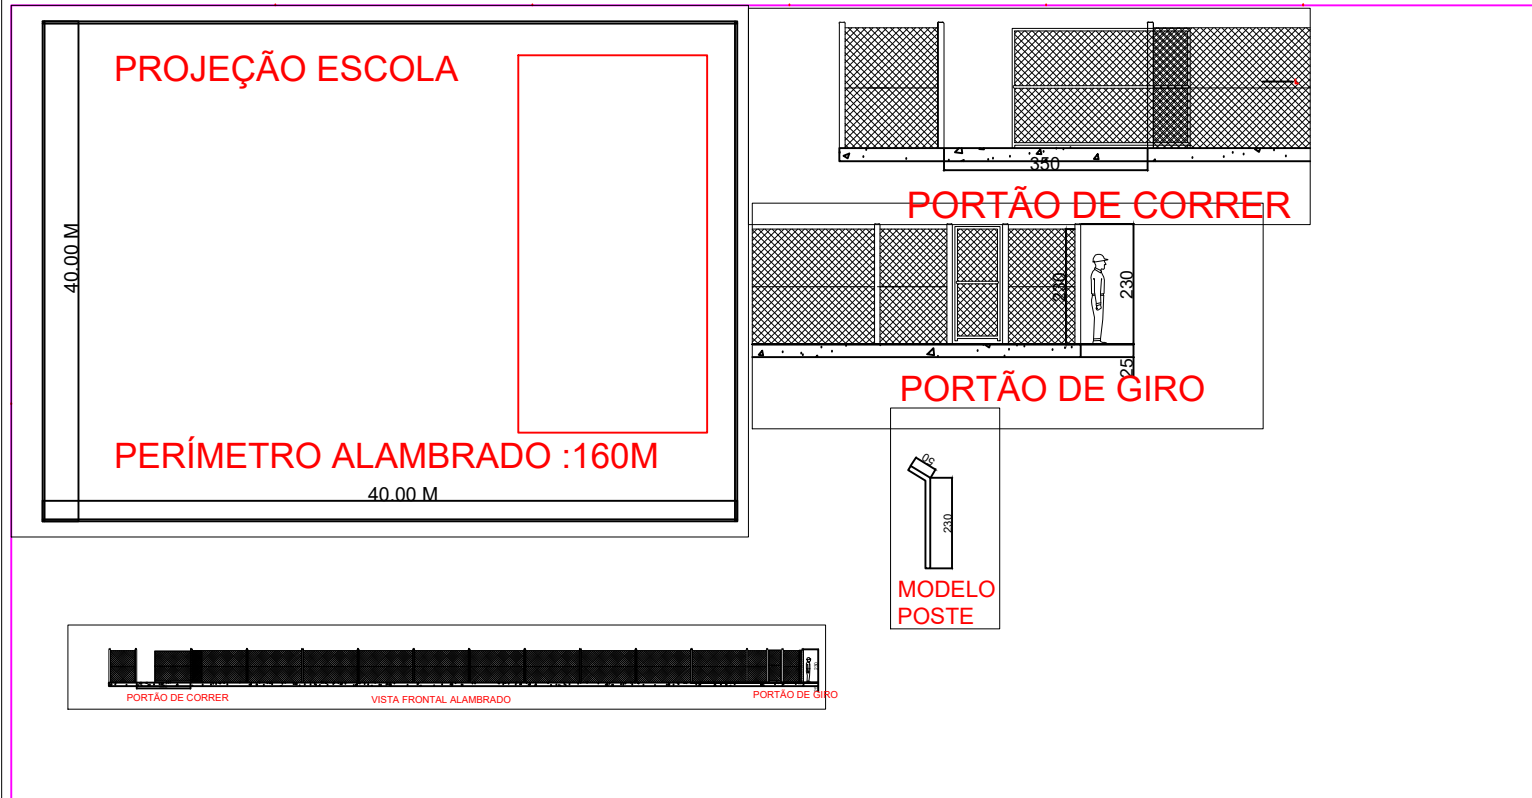

ALAMBRADO ESCOLA GERGELIM

GUSTAVO SOARES OLIVEIRA

CREA 226599/D