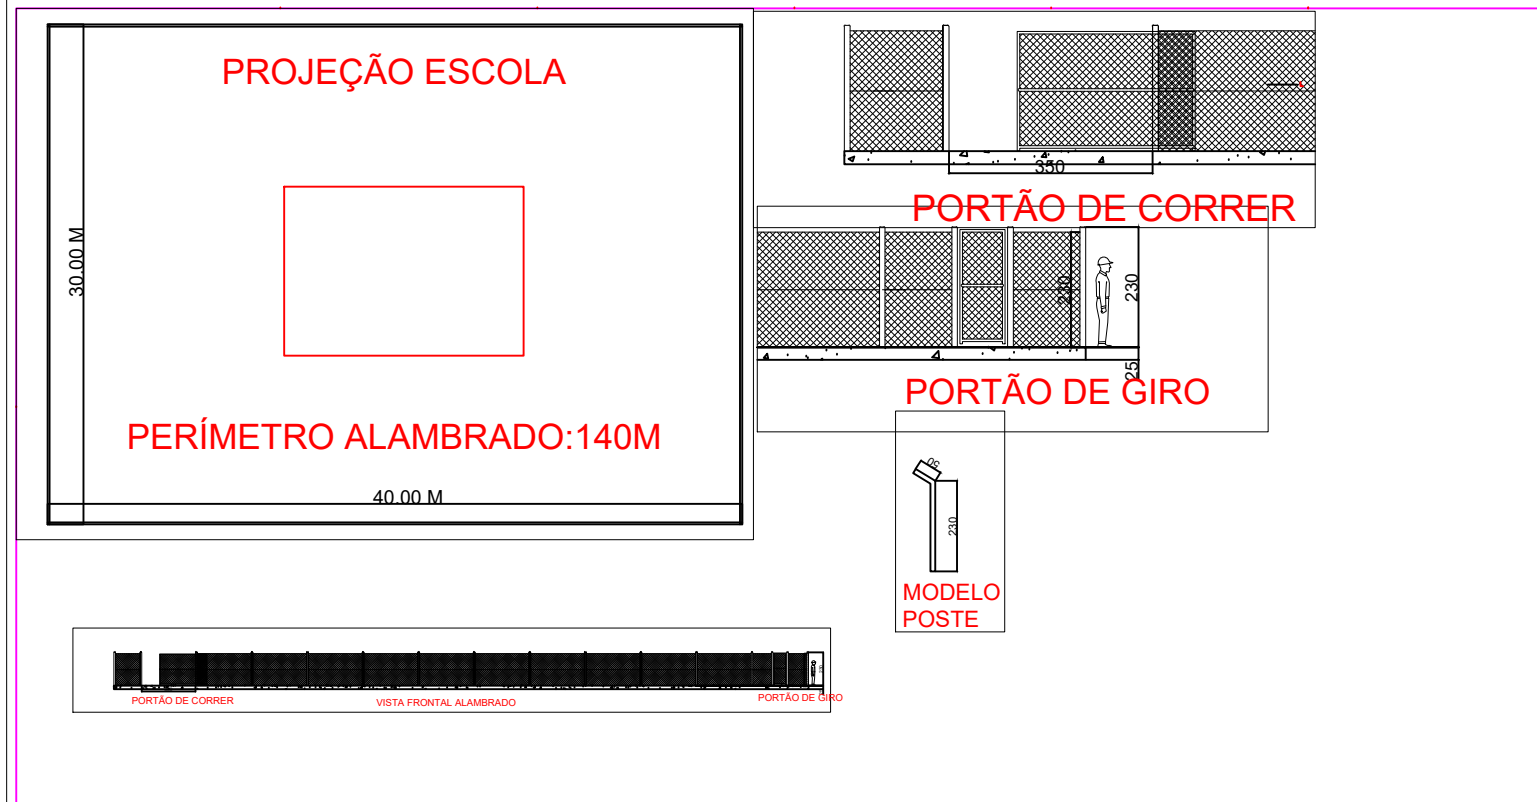

ALAMBRADO ESCOLA CAPIM PUBO

GUSTAVO SOARES OLIVEIRA

CREA 226599/D